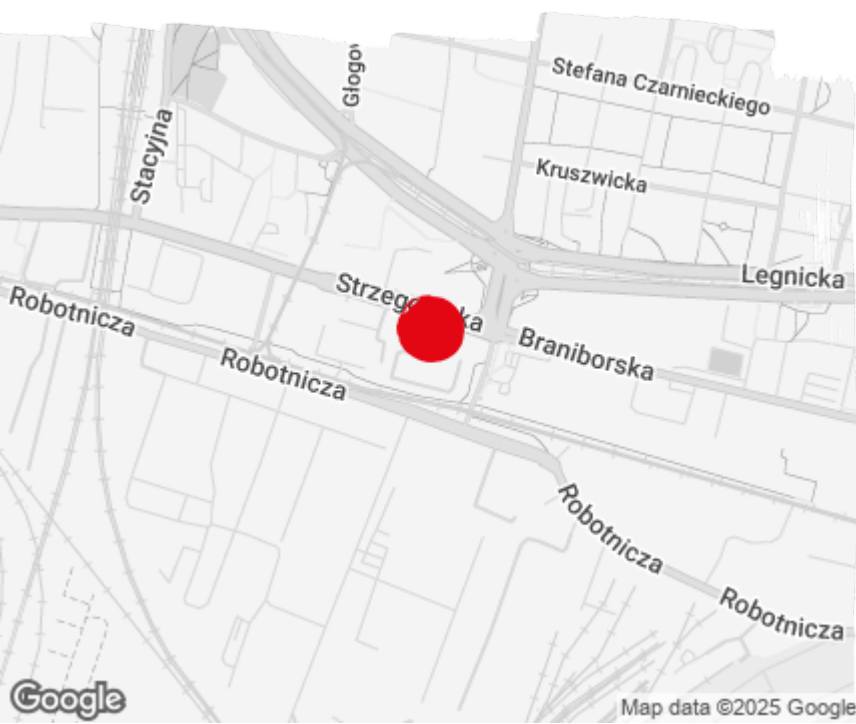

Lokalizacja | Location

Dostępna powierzchnia | Available space

po zalogowaniu | after login

Dostępna powierzchnia biurowa
Available office space

po zalogowaniu | after login

Minimalna powierzchnia biurowa
Minimum office space